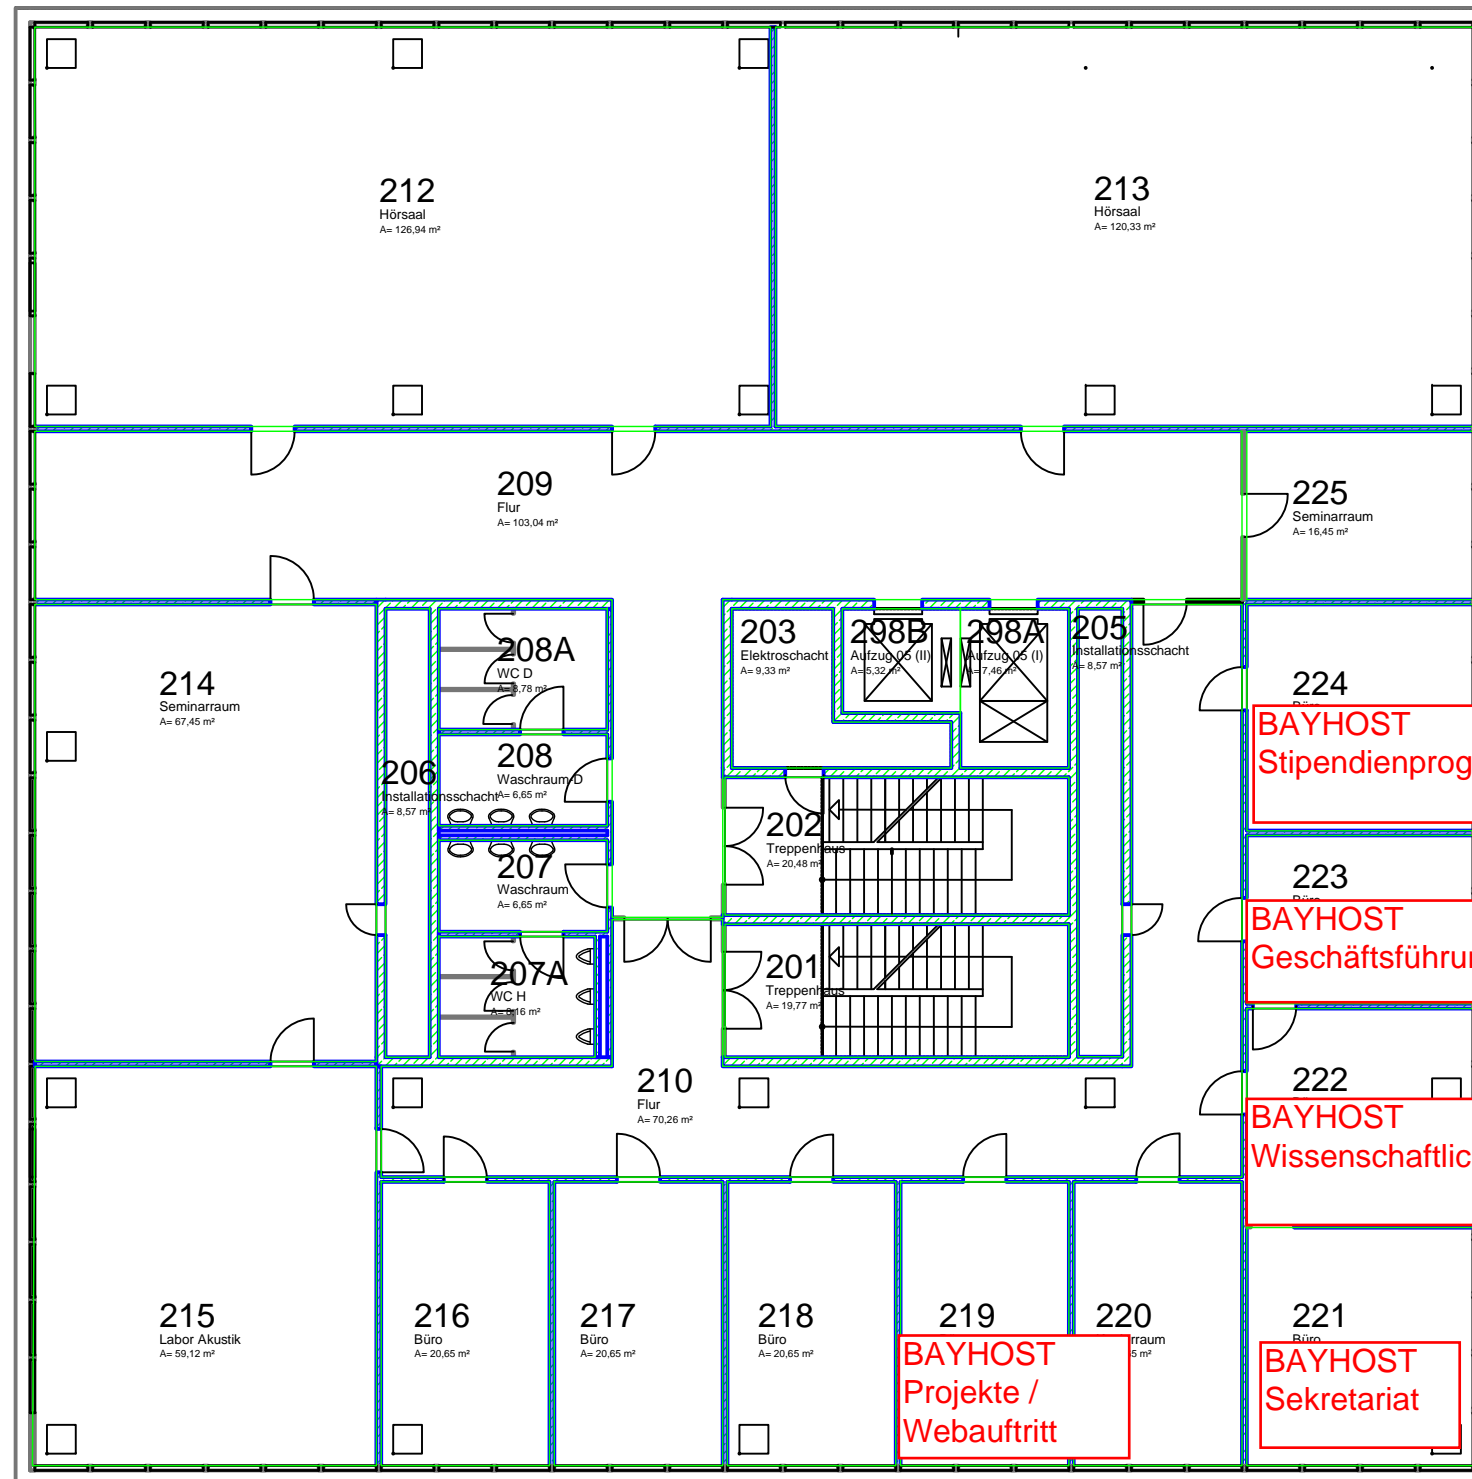

# SGLG Sammelgebäude Lehrstuhlgebäude

Räumlichkeiten des Bayerischen Hochschulzentrums für Mittel-, Ost- und Südosteuropa BAYHOST

Ohne Maßstab  
Bestandsplan  
Stand: 06.12.17

Universität Regensburg  
Sammelgebäude  
2. Obergeschoss