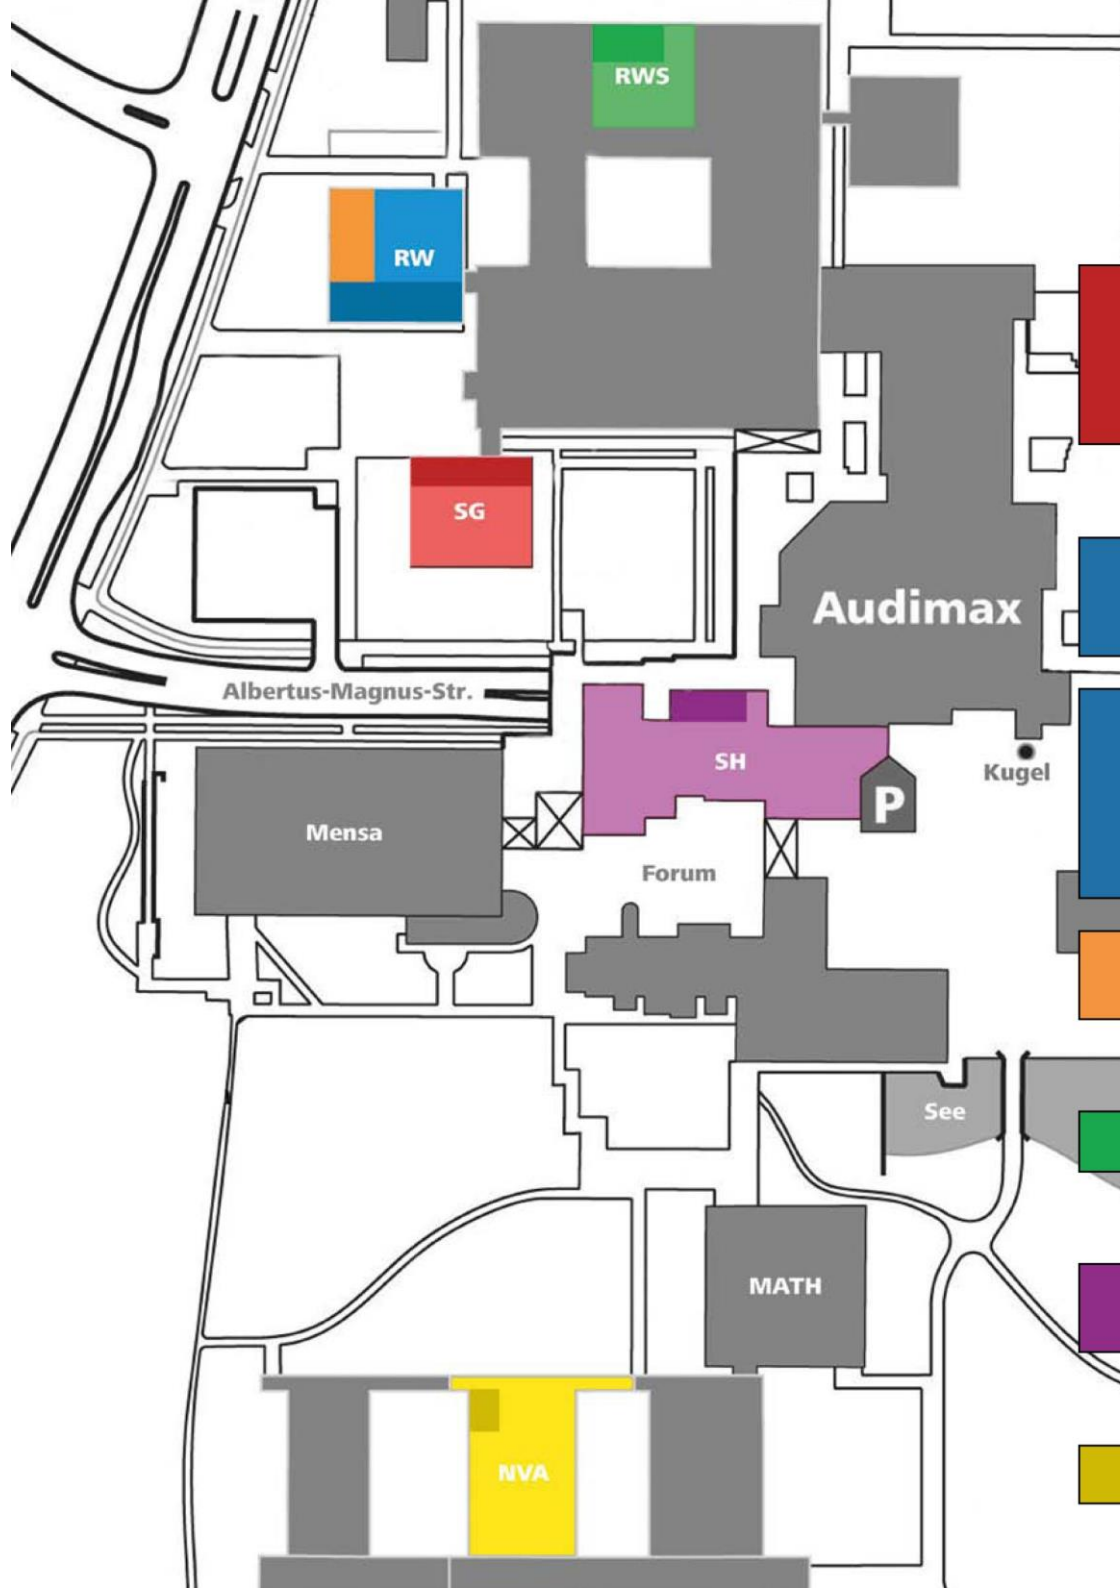

# Wegweiser des Instituts für Kunsterziehung

## Sammelgebäude (SG)

<b>1. STOCK</b>	Sekretariat Alexandra Schropp	S 134-K
	Prof. Brigit Eiglsperger	S 135-K
	Dr. Susanne Starzinger	S 133-K
	Jörg Schmidt	S 132-K
	J. Steubel	S 136-K
	Zeichensaal	S 131-K