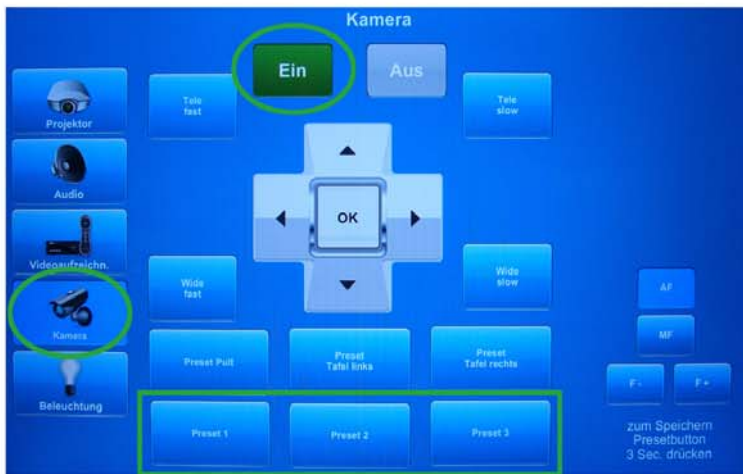

# Anleitung für Laptop und Domkamera zur Vorlesungsaufzeichnung

Rückseite

Präsentationsaufnahme  
starten

# Start Button 5 Sek gedrückt halten

# Swap Taste bewirkt umkehr der Bilder