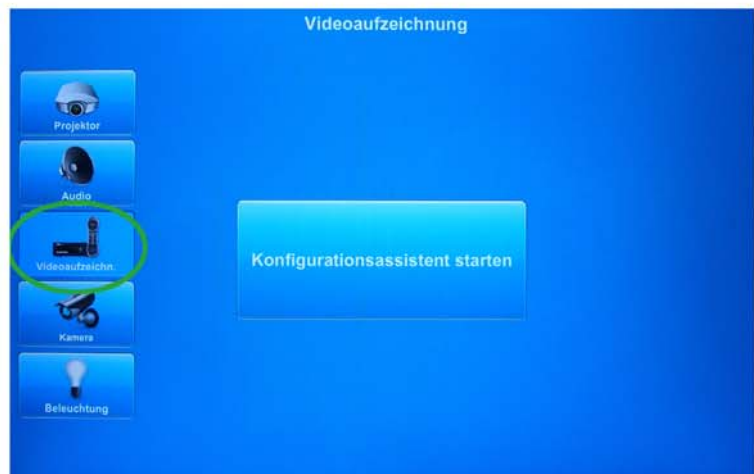

# Anleitung für Laptop und Domkamera zur Vorlesungsaufzeichnung

Rückseite

Präsentationsaufnahme  
starten

# Start Button 5 Sek gedrückt halten

# Swap Taste bewirkt umkehr der Bilder