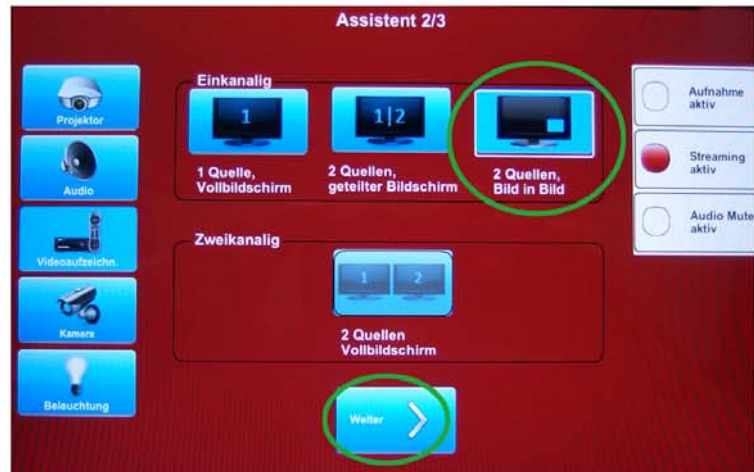

# Anleitung für Laptop und Domkamera zur Vorlesungsaufzeichnung

Rückseite

Präsentationsaufnahme  
starten

# Start Button 5 Sek gedrückt halten

# Swap Taste bewirkt umkehr der Bilder