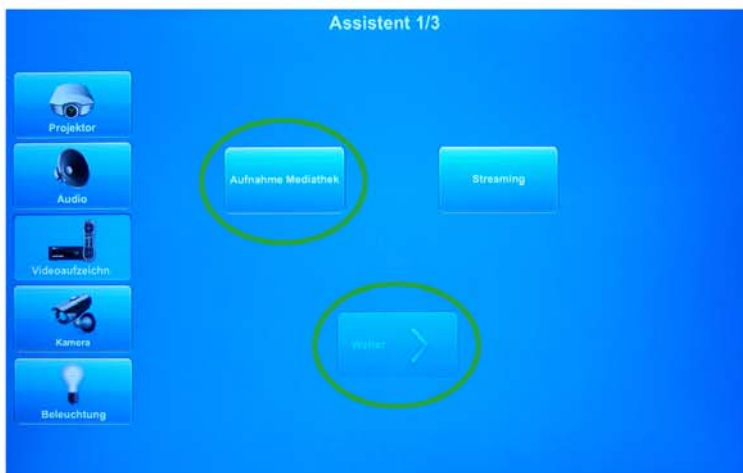

# Anleitung für Laptop und Domkamera zur Vorlesungsaufzeichnung

Rückseite

Präsentationsaufnahme  
starten

# Start Button 5 Sek gedrückt halten

# Swap Taste bewirkt umkehr der Bilder