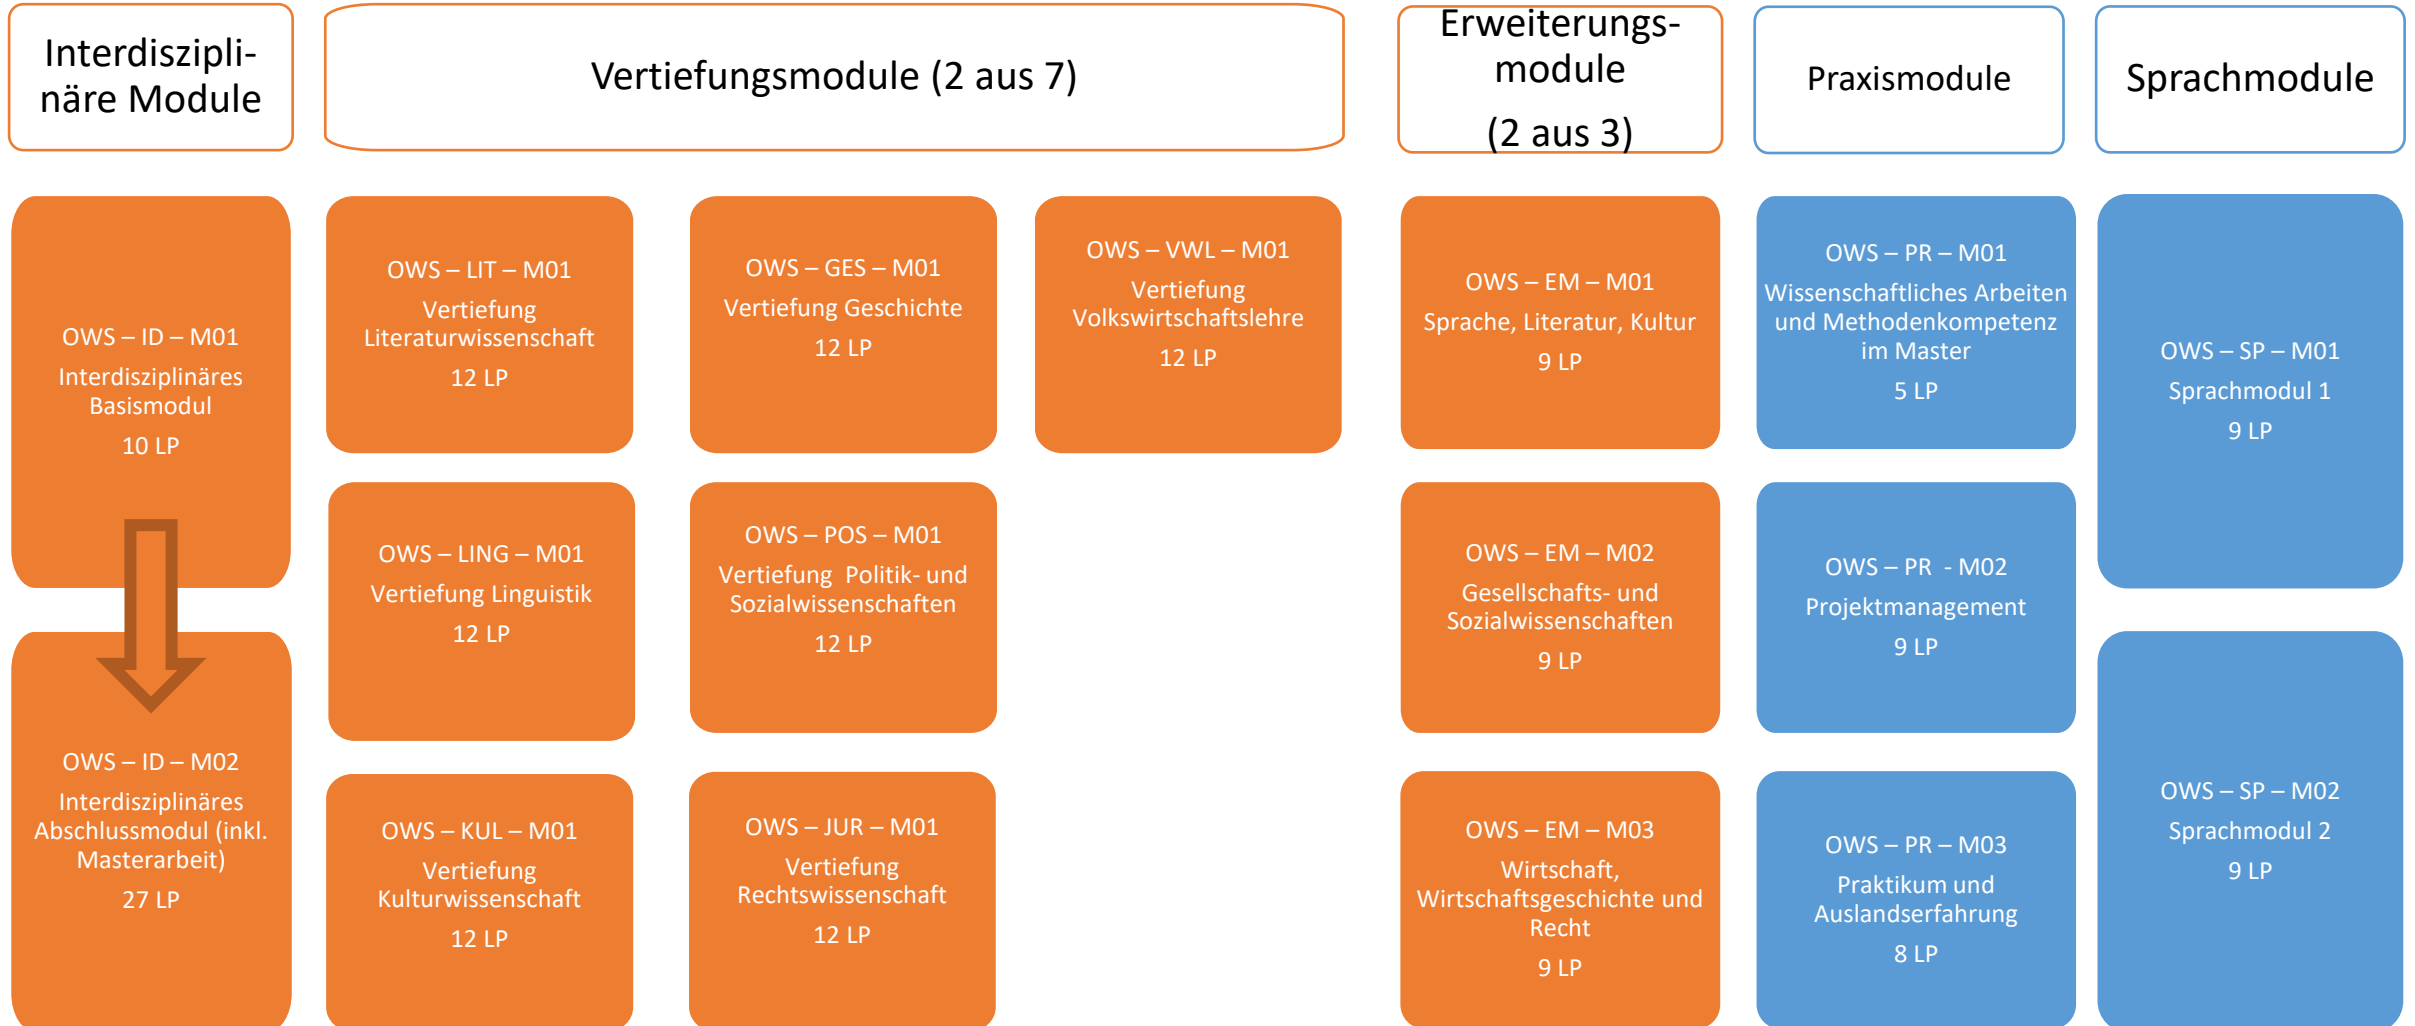

Master OWS (ab WS 21/22)

Orange hinterlegt: fachwissenschaftliche Module; blau hinterlegt: praxisorientierte Module; Pfeile kennzeichnen konsekutive Abfolge