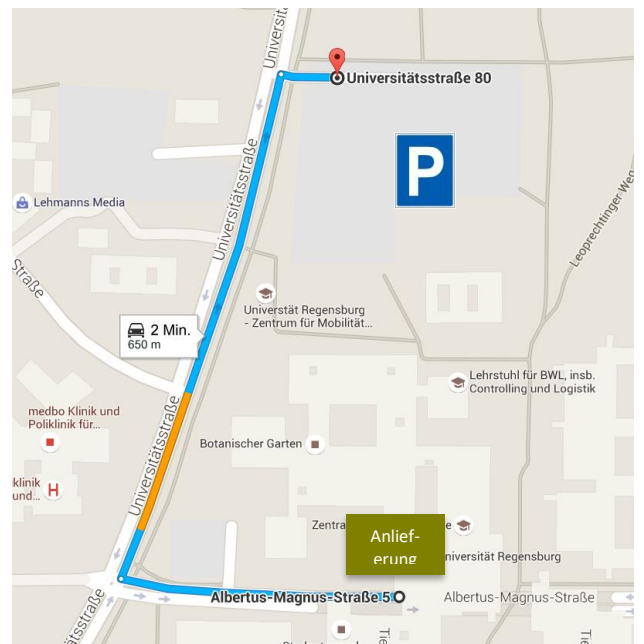

Anfahrtsplan „Karriere-Kontakte“ am 26. Juni 2019

1. Übersicht

2. Anlieferzone für Messebereich Audimax und Wirtschaftsgebäude:

Von der Autobahn A3 – aus Richtung Nürnberg/Passau kommend

- Von der A3 nehmen Sie die Ausfahrt 100a – Regensburg Universität.
- Fahren Sie von der Autobahn ab und benutzen Sie den rechten Fahrstreifen, um auf Franz-Josef-Strauß-Allee abzubiegen.
- Biegen Sie nach 200 m rechts auf die Galgenbergstraße ab.
- Folgen Sie der Straße ca. 1 km bis zur übernächsten Kreuzung.
- Biegen Sie links in die Albert-Magnus-Straße (Uni-Unterführung) ein.
- Folgen Sie der Straße etwa 300 Meter, bis Sie rechts den Eingang zum Audimax-Bereich vorfinden. Dieser ist noch **INNERHALB** der Unterführung.
- Sie können rechts am Fahrbahnrand zum Entladen halten.

Von der Autobahn A93 – aus Richtung Hof/Weiden oder München kommend

- Von der A93 kommend fahren Sie bis zu Ausfahrt 44 – Kreuz Regensburg und biegen Sie dort in Richtung Passau (A3) ab.
- Folgen Sie der Autobahn A3 bis zur Ausfahrt 100a – Regensburg Universität.
- Fahren Sie von der Autobahn ab und benutzen Sie den rechten Fahrstreifen, um auf Franz-Josef-Strauß-Allee abzubiegen.
- Biegen Sie nach 200 m rechts auf die Galgenbergstraße ab.
- Folgen Sie der Straße ca. 1 km bis zur übernächsten Kreuzung.
- Biegen Sie links in die Albert-Magnus-Straße (Uni-Unterführung) ein.
- Folgen Sie der Straße etwa 300 m, bis Sie rechts den Eingang zum Audimax-Bereich vorfinden. Dieser ist noch **INNERHALB** der Unterführung.
- Sie können rechts am Fahrbahnrand zum Entladen halten.

Von Hof/Weiden/München kommend:

- Folgen Sie dazu der Ludwig-Thoma-Straße
- Biegen Sie am Ende der Straße (T-Kreuzung) nach links auf die Universitätsstraße ab, welcher Sie ca. 400 m folgen.
- Biegen Sie rechts in den Universitätsparkplatz ein.
- Dort finden Sie reservierte Parkplätze.
- Unser Messteam vor Ort hilft Ihnen gerne weiter.