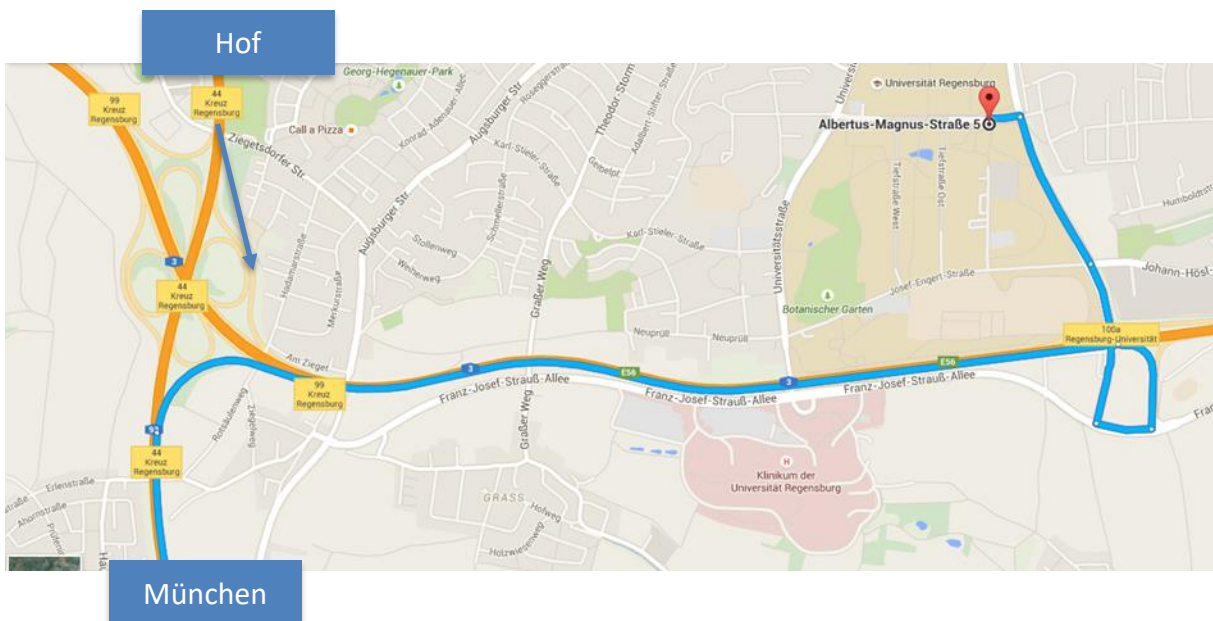

Anfahrtsplan „Karriere-Kontakte“ am 26. Juni 2019

1. Übersicht

2. Anlieferzone für Messebereich Audimax und Wirtschaftsgebäude:

Von der Autobahn A3 – aus Richtung Nürnberg/Passau kommend

- Von der A3 nehmen Sie die Ausfahrt 100a – Regensburg Universität.
- Fahren Sie von der Autobahn ab und benutzen Sie den rechten Fahrstreifen, um auf Franz-Josef-Strauß-Allee abzubiegen.
- Biegen Sie nach 200 m rechts auf die Galgenbergstraße ab.
- Folgen Sie der Straße ca. 1 km bis zur übernächsten Kreuzung.
- Biegen Sie links in die Albert-Magnus-Straße (Uni-Unterführung) ein.
- Folgen Sie der Straße etwa 300 Meter, bis Sie rechts den Eingang zum Audimax-Bereich vorfinden. Dieser ist noch **INNERHALB** der Unterführung.
- Sie können rechts am Fahrbahnrand zum Entladen halten.

Von der Autobahn A93 – aus Richtung Hof/Weiden oder München kommend

- Von der A93 kommend fahren Sie bis zu Ausfahrt 44 – Kreuz Regensburg und biegen Sie dort in Richtung Passau (A3) ab.
- Folgen Sie der Autobahn A3 bis zur Ausfahrt 100a – Regensburg Universität.
- Fahren Sie von der Autobahn ab und benutzen Sie den rechten Fahrstreifen, um auf Franz-Josef-Strauß-Allee abzubiegen.
- Biegen Sie nach 200 m rechts auf die Galgenbergstraße ab.
- Folgen Sie der Straße ca. 1 km bis zur übernächsten Kreuzung.
- Biegen Sie links in die Albert-Magnus-Straße (Uni-Unterführung) ein.
- Folgen Sie der Straße etwa 300 m, bis Sie rechts den Eingang zum Audimax-Bereich vorfinden. Dieser ist noch **INNERHALB** der Unterführung.
- Sie können rechts am Fahrbahnrand zum Entladen halten.

Von Hof/Weiden/München kommend:

- Folgen Sie dazu der Ludwig-Thoma-Straße
- Biegen Sie am Ende der Straße (T-Kreuzung) nach links auf die Universitätsstraße ab, welcher Sie ca. 400 m folgen.
- Biegen Sie rechts in den Universitätsparkplatz ein.
- Dort finden Sie reservierte Parkplätze.
- Unser Messteam vor Ort hilft Ihnen gerne weiter.