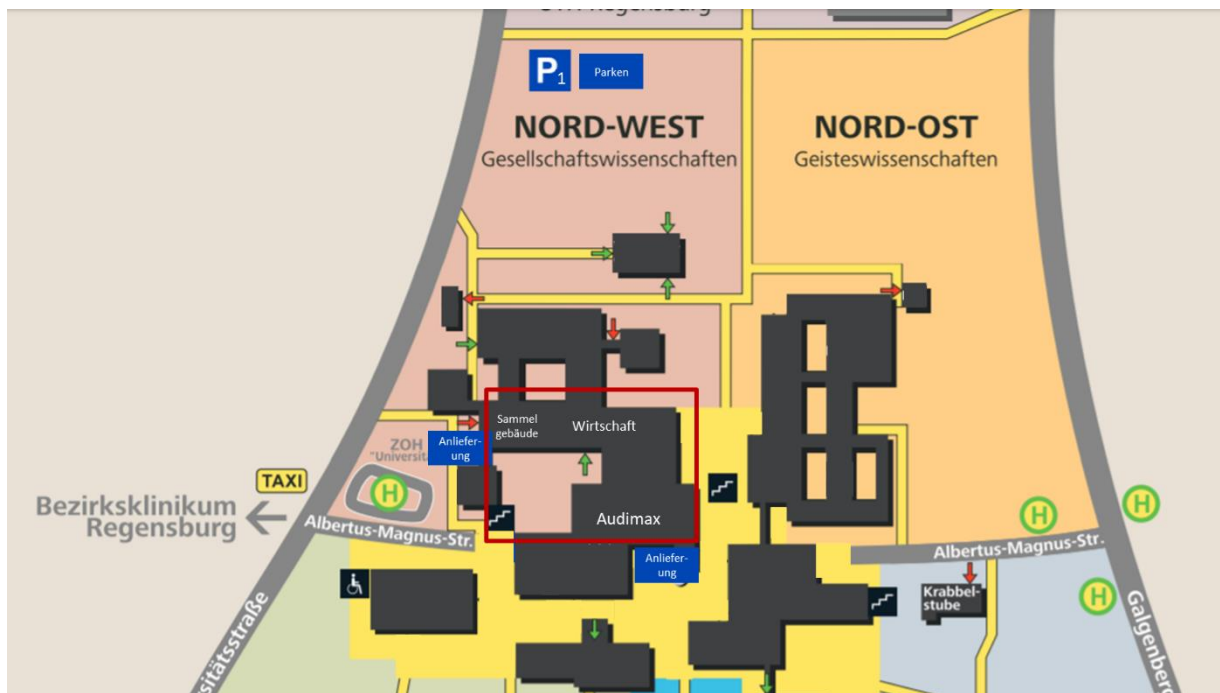

Anfahrtsplan „Karriere-Kontakte“ am 26. Juni 2019

1. Übersicht

2. Anlieferzone für Messebereich Audimax und Wirtschaftsgebäude:

Von der Autobahn A3 – aus Richtung Nürnberg/Passau kommend

- Von der A3 nehmen Sie die Ausfahrt 100a – Regensburg Universität.
- Fahren Sie von der Autobahn ab und benutzen Sie den rechten Fahrstreifen, um auf Franz-Josef-Strauß-Allee abzubiegen.
- Biegen Sie nach 200 m rechts auf die Galgenbergstraße ab.
- Folgen Sie der Straße ca. 1 km bis zur übernächsten Kreuzung.
- Biegen Sie links in die Albert-Magnus-Straße (Uni-Unterführung) ein.
- Folgen Sie der Straße etwa 300 Meter, bis Sie rechts den Eingang zum Audimax-Bereich vorfinden. Dieser ist noch **INNERHALB** der Unterführung.
- Sie können rechts am Fahrbahnrand zum Entladen halten.

Von der Autobahn A93 – aus Richtung Hof/Weiden oder München kommend

- Von der A93 kommend fahren Sie bis zu Ausfahrt 44 – Kreuz Regensburg und biegen Sie dort in Richtung Passau (A3) ab.
- Folgen Sie der Autobahn A3 bis zur Ausfahrt 100a – Regensburg Universität.
- Fahren Sie von der Autobahn ab und benutzen Sie den rechten Fahrstreifen, um auf Franz-Josef-Strauß-Allee abzubiegen.
- Biegen Sie nach 200 m rechts auf die Galgenbergstraße ab.
- Folgen Sie der Straße ca. 1 km bis zur übernächsten Kreuzung.
- Biegen Sie links in die Albert-Magnus-Straße (Uni-Unterführung) ein.
- Folgen Sie der Straße etwa 300 m, bis Sie rechts den Eingang zum Audimax-Bereich vorfinden. Dieser ist noch **INNERHALB** der Unterführung.
- Sie können rechts am Fahrbahnrand zum Entladen halten.