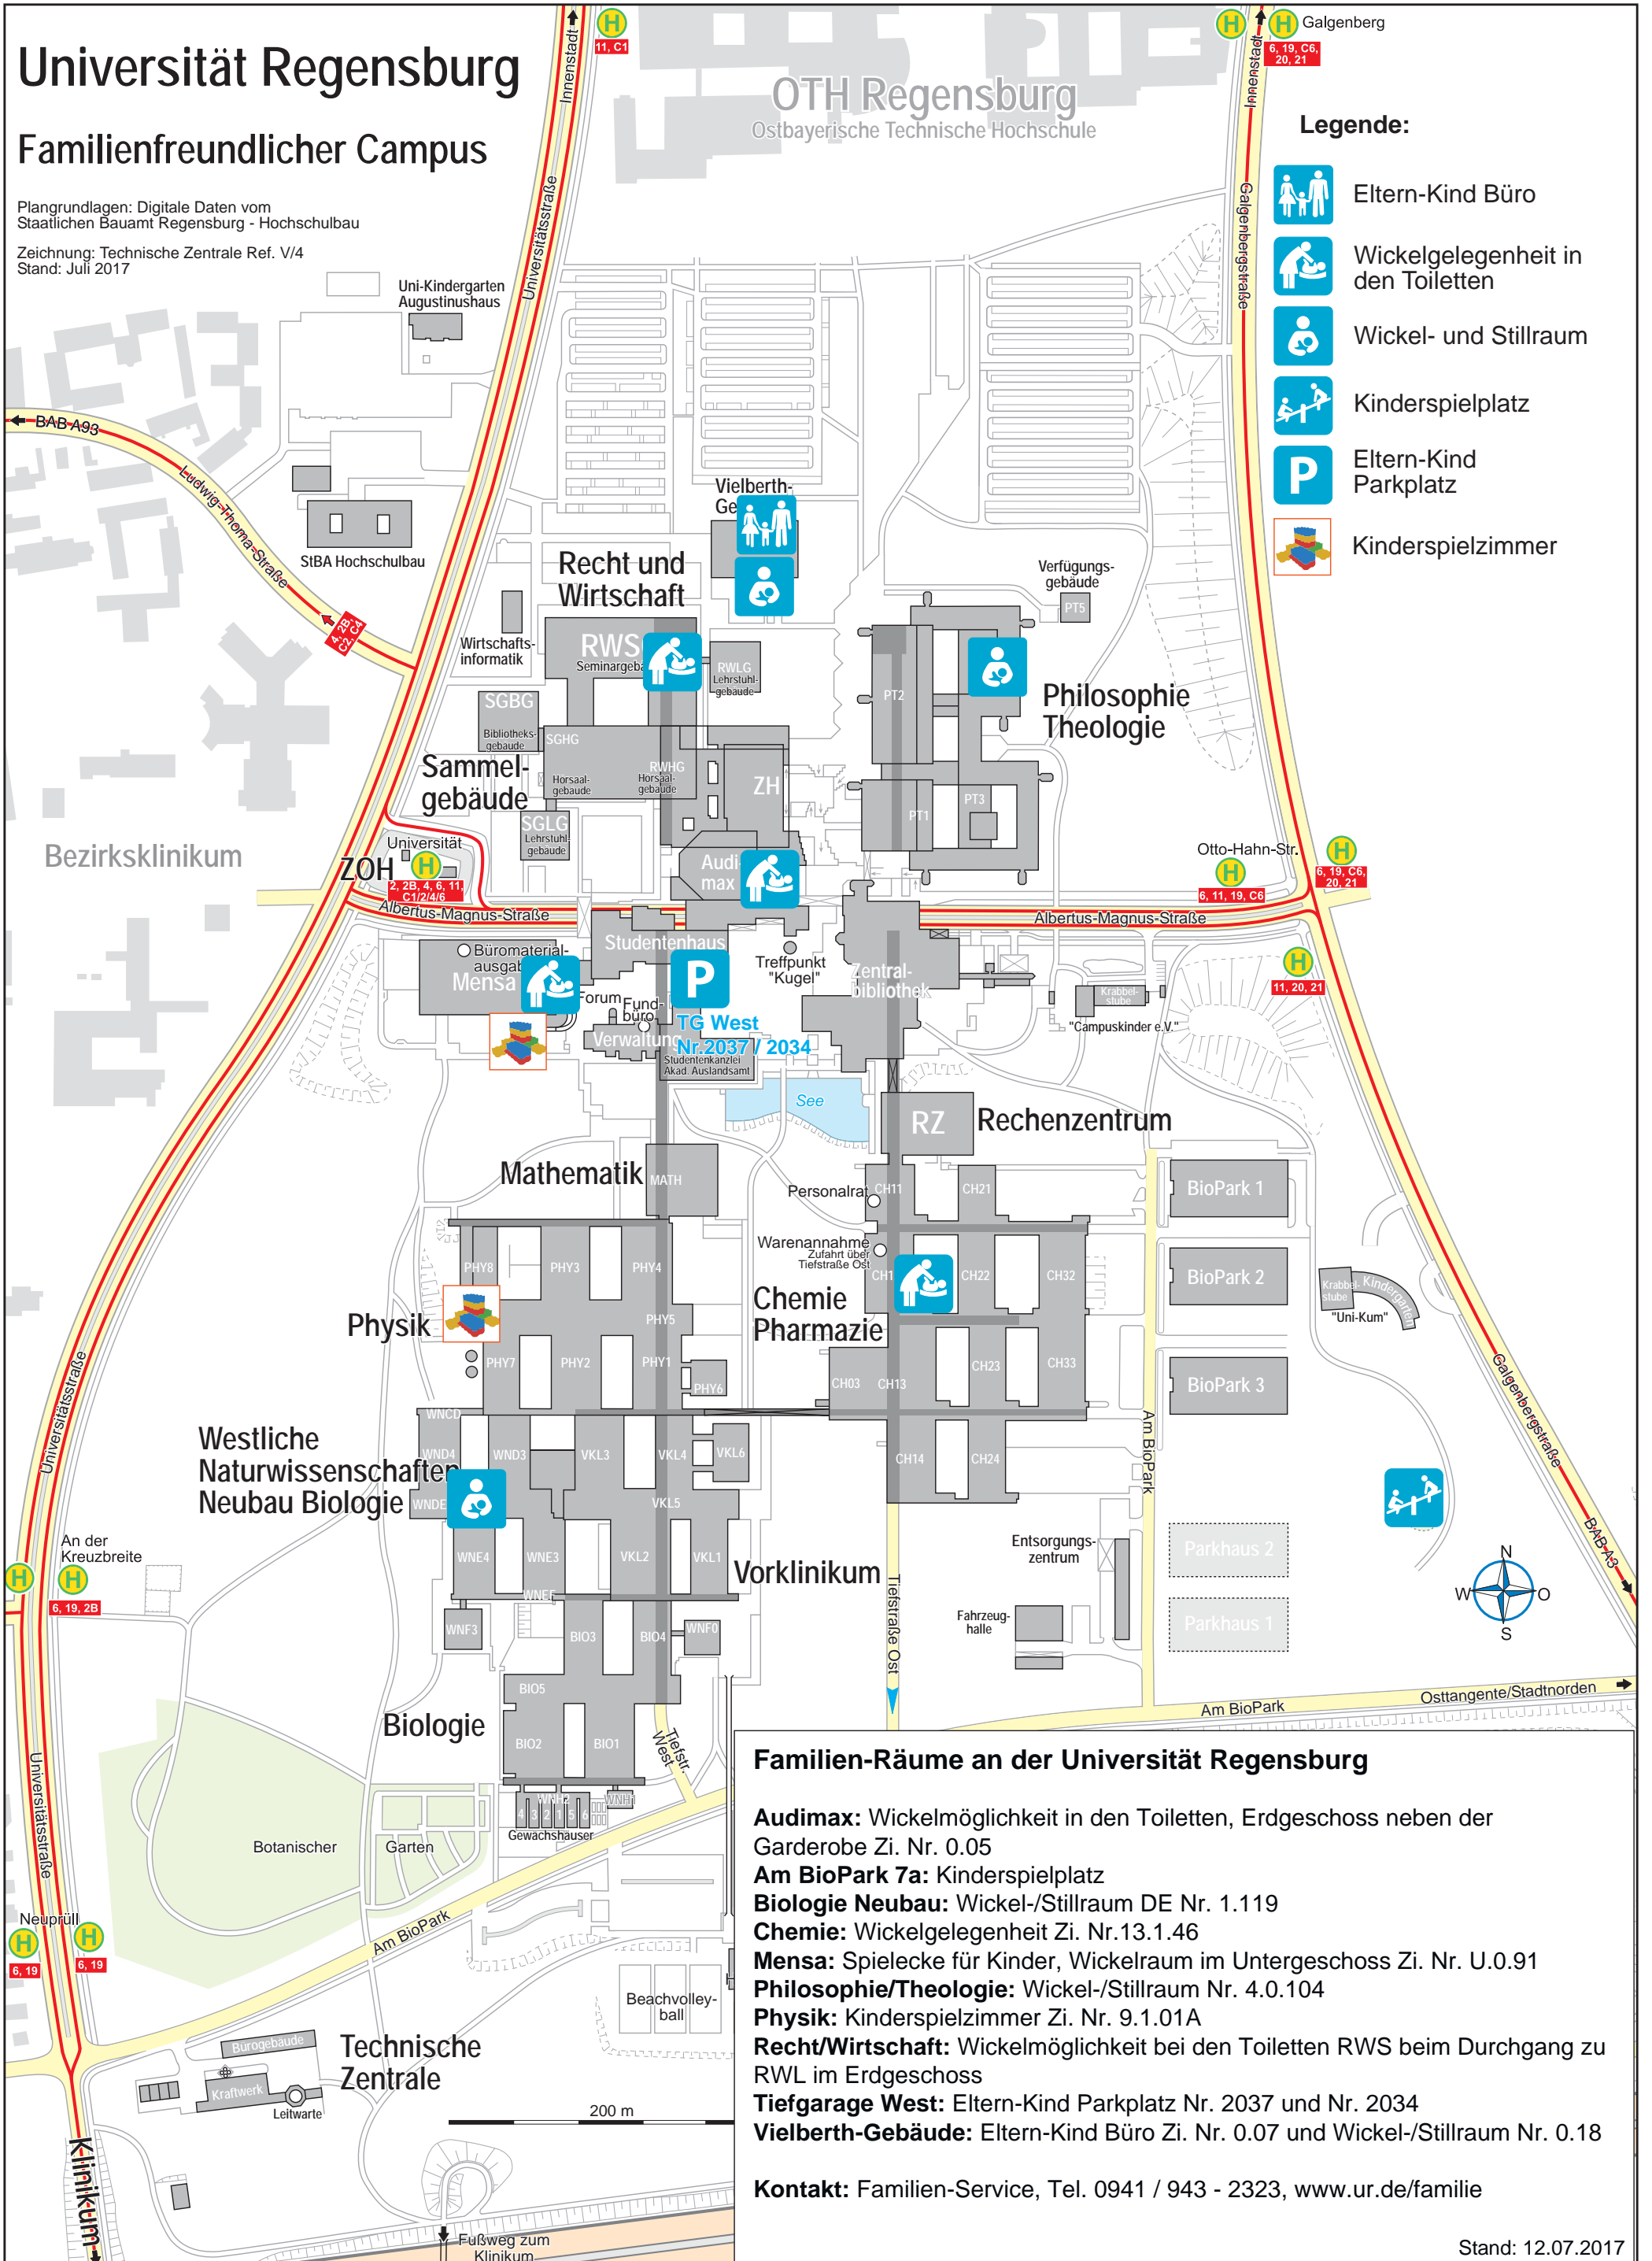

Universität Regensburg

Familienfreundlicher Campus

Plangrundlagen: Digitale Daten vom Staatlichen Bauamt Regensburg - Hochschulbau

Zeichnung: Technische Zentrale Ref. V/4
Stand: Juli 2017

OTH Regensburg
Ostbayerische Technische Hochschule

Legende:

-  Eltern-Kind Büro
-  Wickelgelegenheit in den Toiletten
-  Wickel- und Stillraum
-  Kinderspielplatz
-  Eltern-Kind Parkplatz
-  Kinderspielzimmer

Familien-Räume an der Universität Regensburg

- Audimax:** Wickelmöglichkeit in den Toiletten, Erdgeschoss neben der Garderobe Zi. Nr. 0.05
- Am BioPark 7a:** Kinderspielplatz
- Biologie Neubau:** Wickel-/Stillraum DE Nr. 1.119
- Chemie:** Wickelgelegenheit Zi. Nr.13.1.46
- Mensa:** Spielecke für Kinder, Wickelraum im Untergeschoss Zi. Nr. U.0.91
- Philosophie/Theologie:** Wickel-/Stillraum Nr. 4.0.104
- Physik:** Kinderspielzimmer Zi. Nr. 9.1.01A
- Recht/Wirtschaft:** Wickelmöglichkeit bei den Toiletten RWS beim Durchgang zu RWL im Erdgeschoss
- Tiefgarage West:** Eltern-Kind Parkplatz Nr. 2037 und Nr. 2034
- Vielberth-Gebäude:** Eltern-Kind Büro Zi. Nr. 0.07 und Wickel-/Stillraum Nr. 0.18