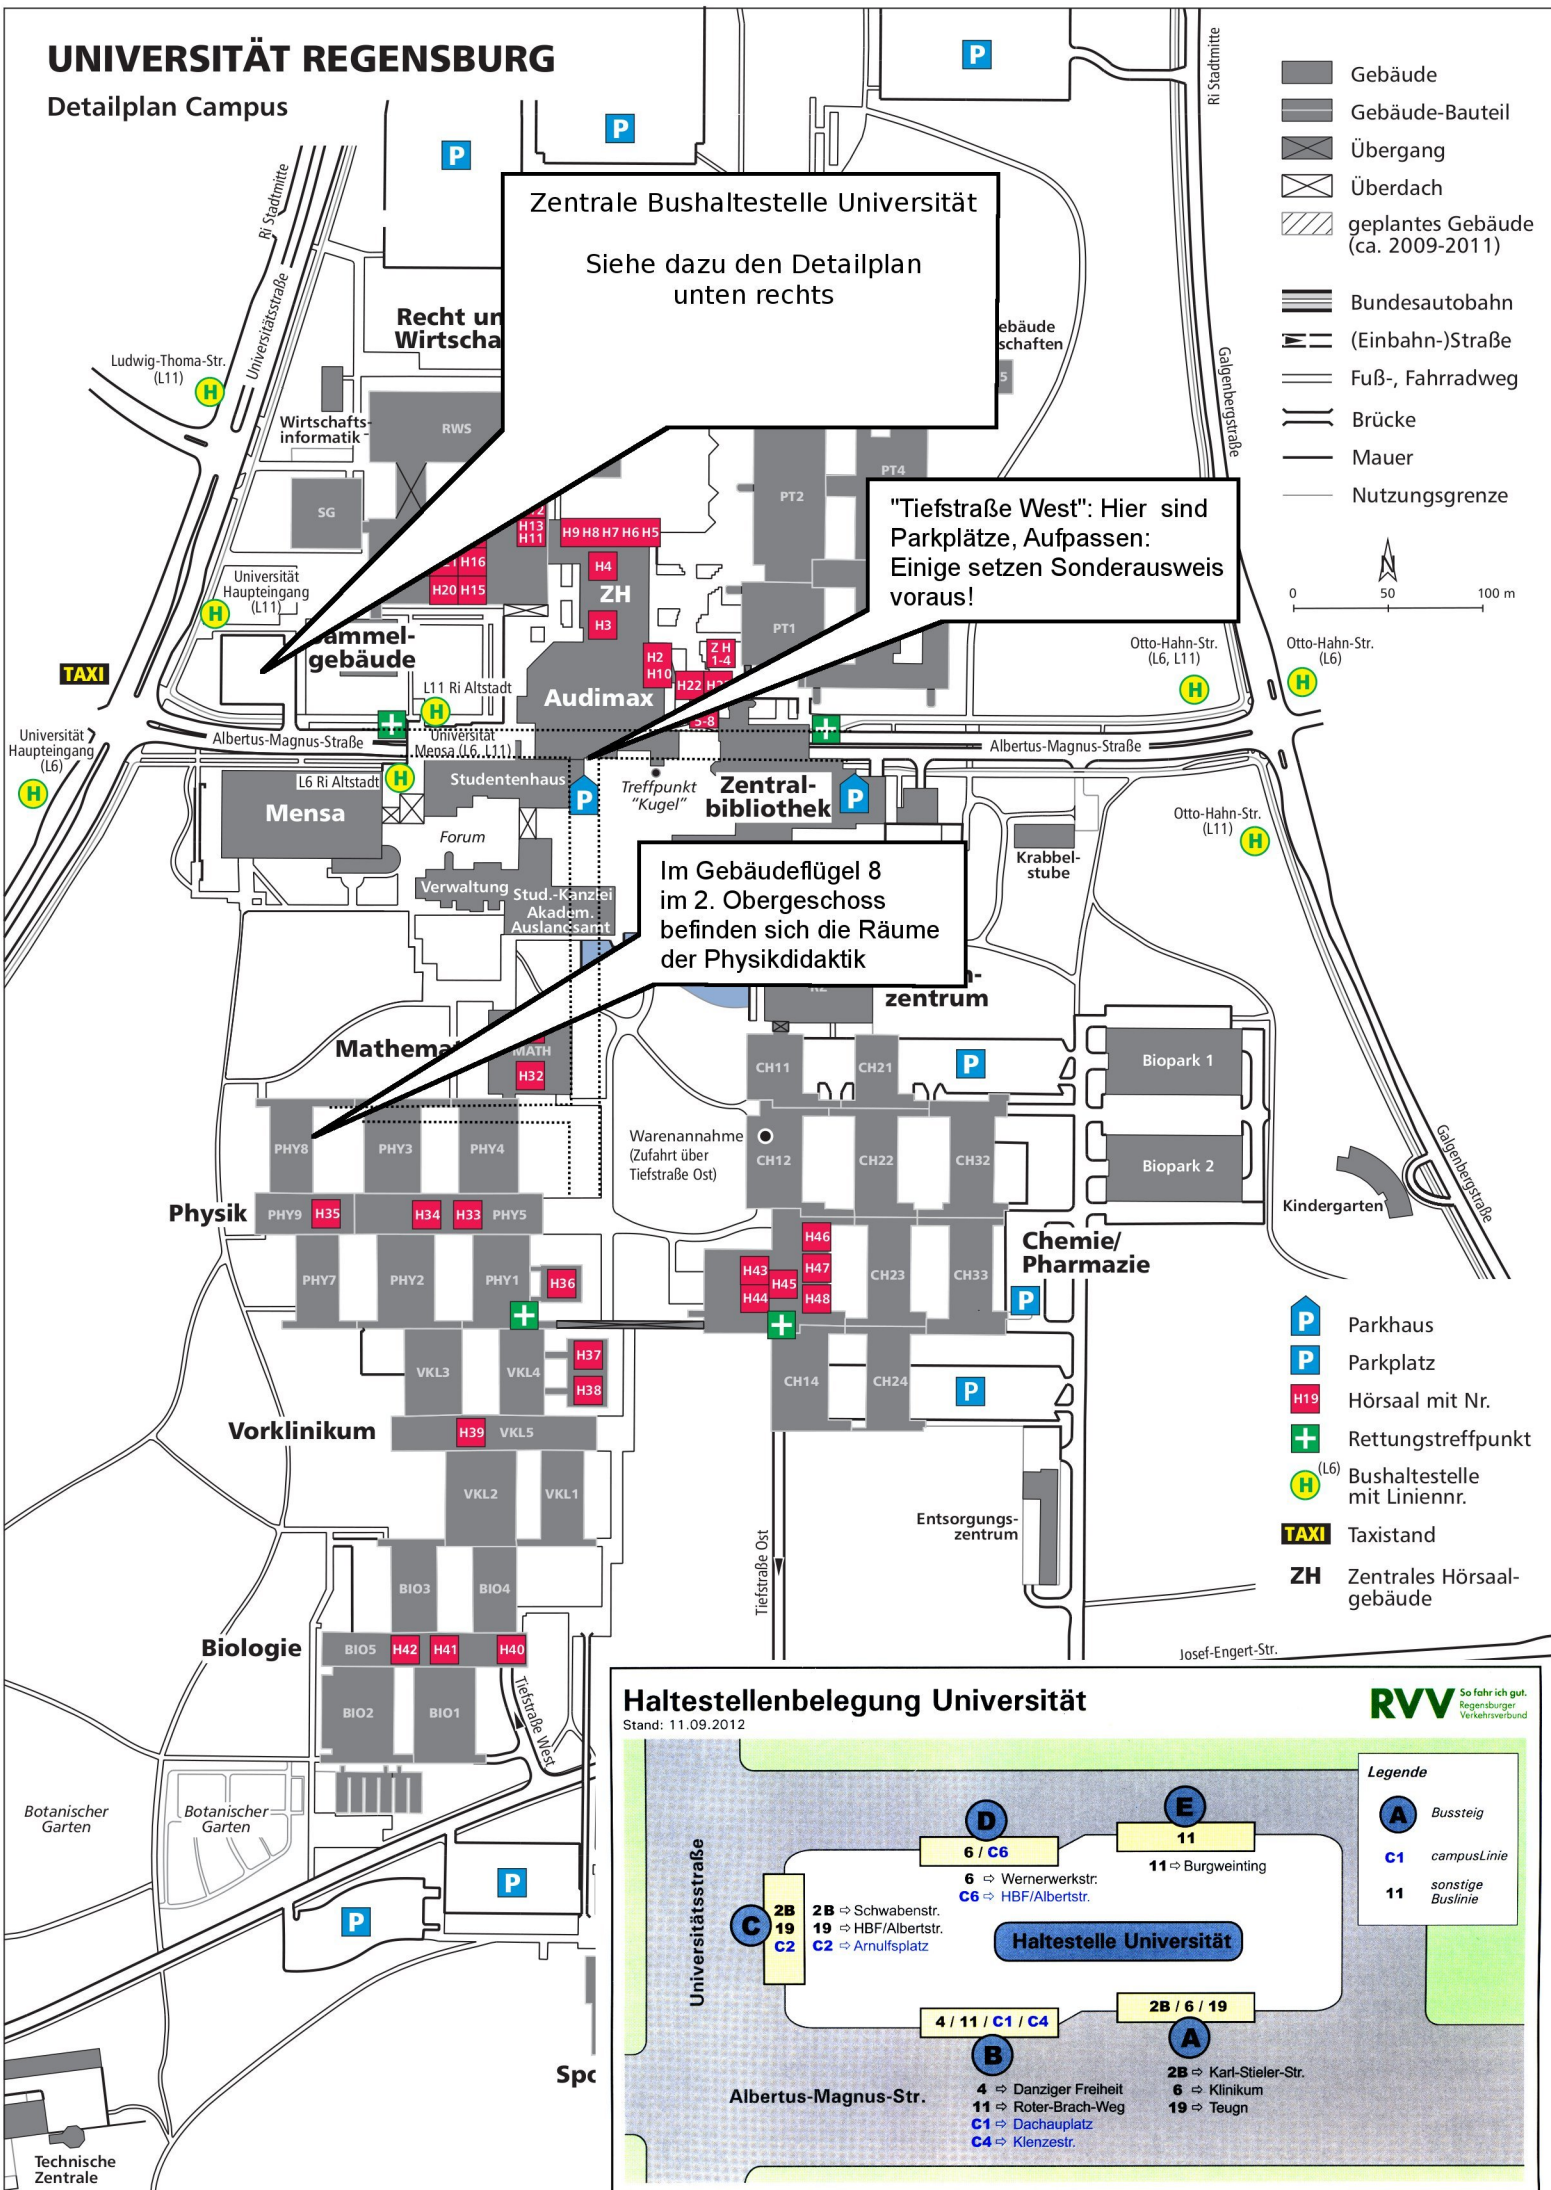

UNIVERSITÄT REGENSBURG

Detailplan Campus

Zentrale Bushaltestelle Universität
 Siehe dazu den Detailplan unten rechts

"Tiefstraße West": Hier sind Parkplätze, Aufpassen: Einige setzen Sonderausweis voraus!

Im Gebäudeflügel 8 im 2. Obergeschoss befinden sich die Räume der Physikdidaktik

- Gebäude
- Gebäude-Bauteil
- Übergang
- Überdach
- geplantes Gebäude (ca. 2009-2011)
- Bundesautobahn
- (Einbahn-)Straße
- Fuß-, Fahrradweg
- Brücke
- Mauer
- Nutzungsgrenze

- Parkhaus
- Parkplatz
- Hörsaal mit Nr.
- Rettungstreffpunkt
- Bushaltestelle mit Liniennr.
- Taxistand
- Zentrales Hörsaalgebäude

Haltestellenbelegung Universität

Stand: 11.09.2012