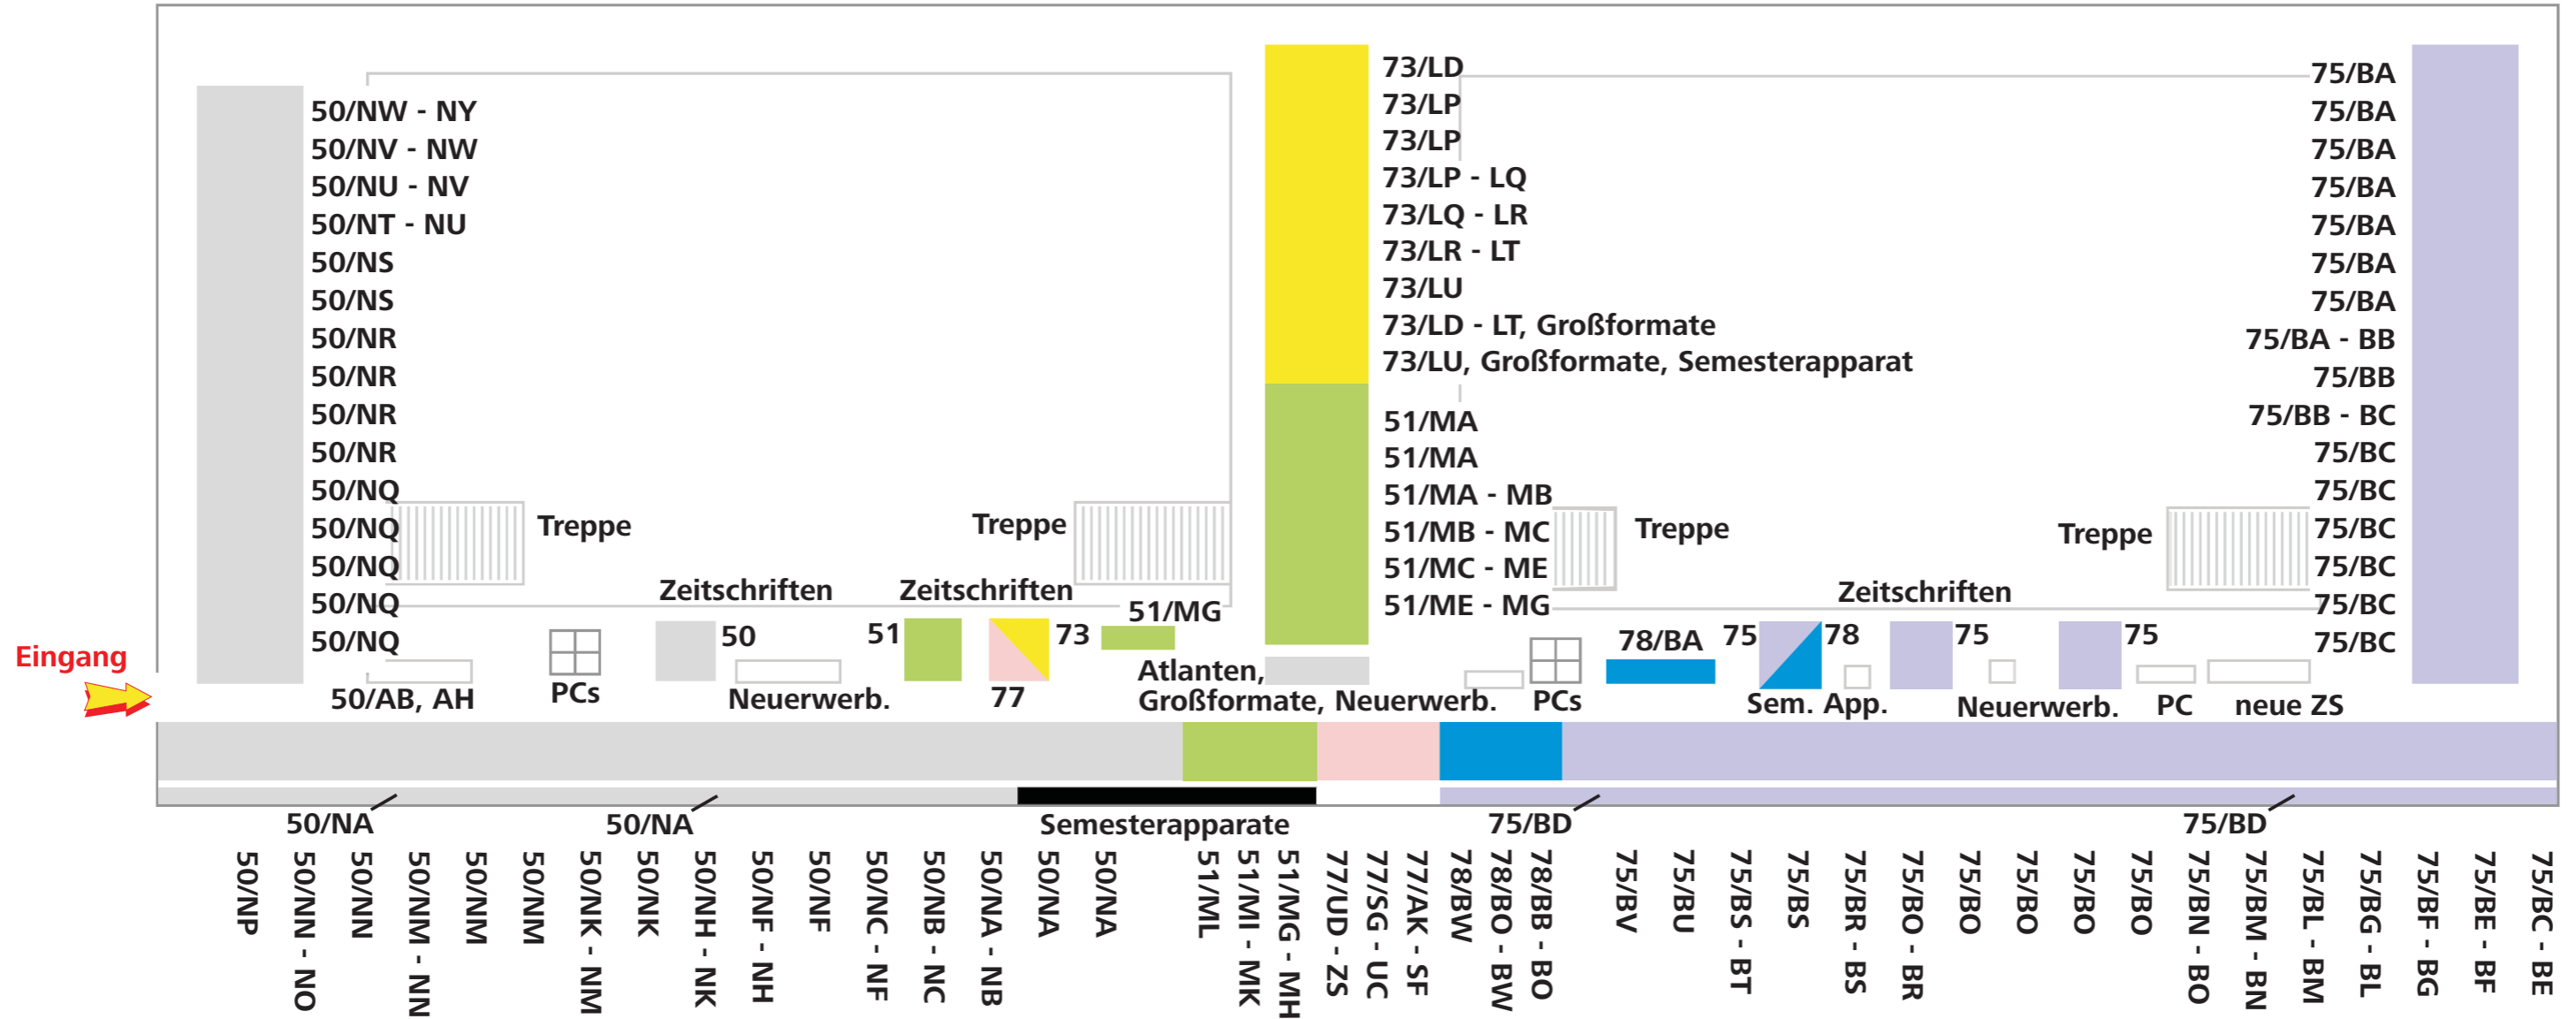

Lesesaal Philosophicum 2 Ebene

50 = Geschichte 51 = Politologie 73 = Musikwissenschaft 75 = Katholische Theologie 77 = Wissenschaftsgeschichte 78 = Evangelische Theologie