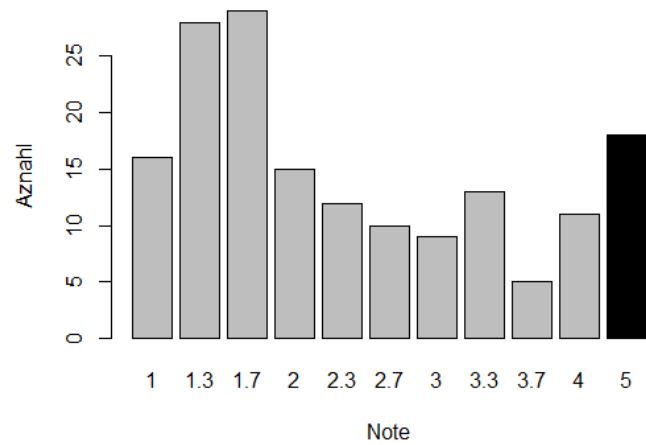

## Wintersemester 2016-17, Verteilung der Noten

Klausur „Allgemeine Psychologie I“

Klausur „Final Exam“

Klausur „Spezifische Probleme der empirischen Datenerhebung“

Klausur „Standardverfahren in der Psychologie“