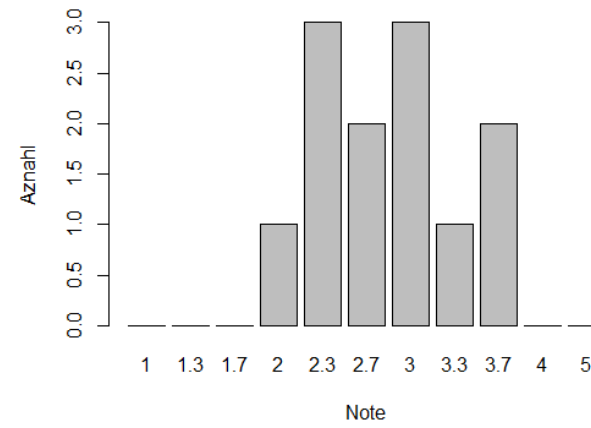

## Wintersemester 2016-17, Verteilung der Noten

Klausur „Allgemeine Psychologie I“

Klausur „Final Exam“

Klausur „Spezifische Probleme der empirischen Datenerhebung“

Klausur „Standardverfahren in der Psychologie“