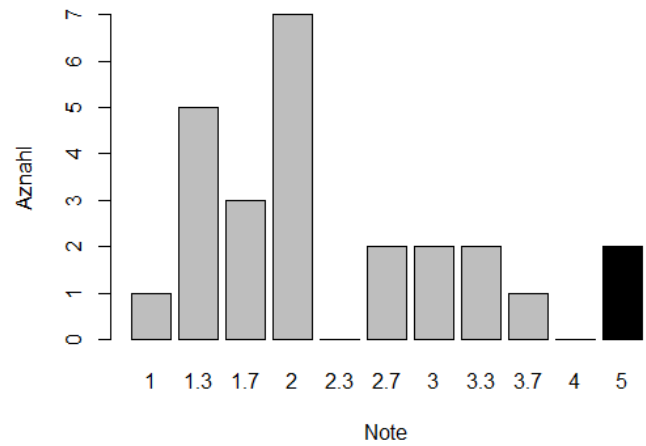

## Wintersemester 2016-17, Verteilung der Noten

Klausur „Allgemeine Psychologie I“

Klausur „Final Exam“

Klausur „Spezifische Probleme der empirischen Datenerhebung“

Klausur „Standardverfahren in der Psychologie“