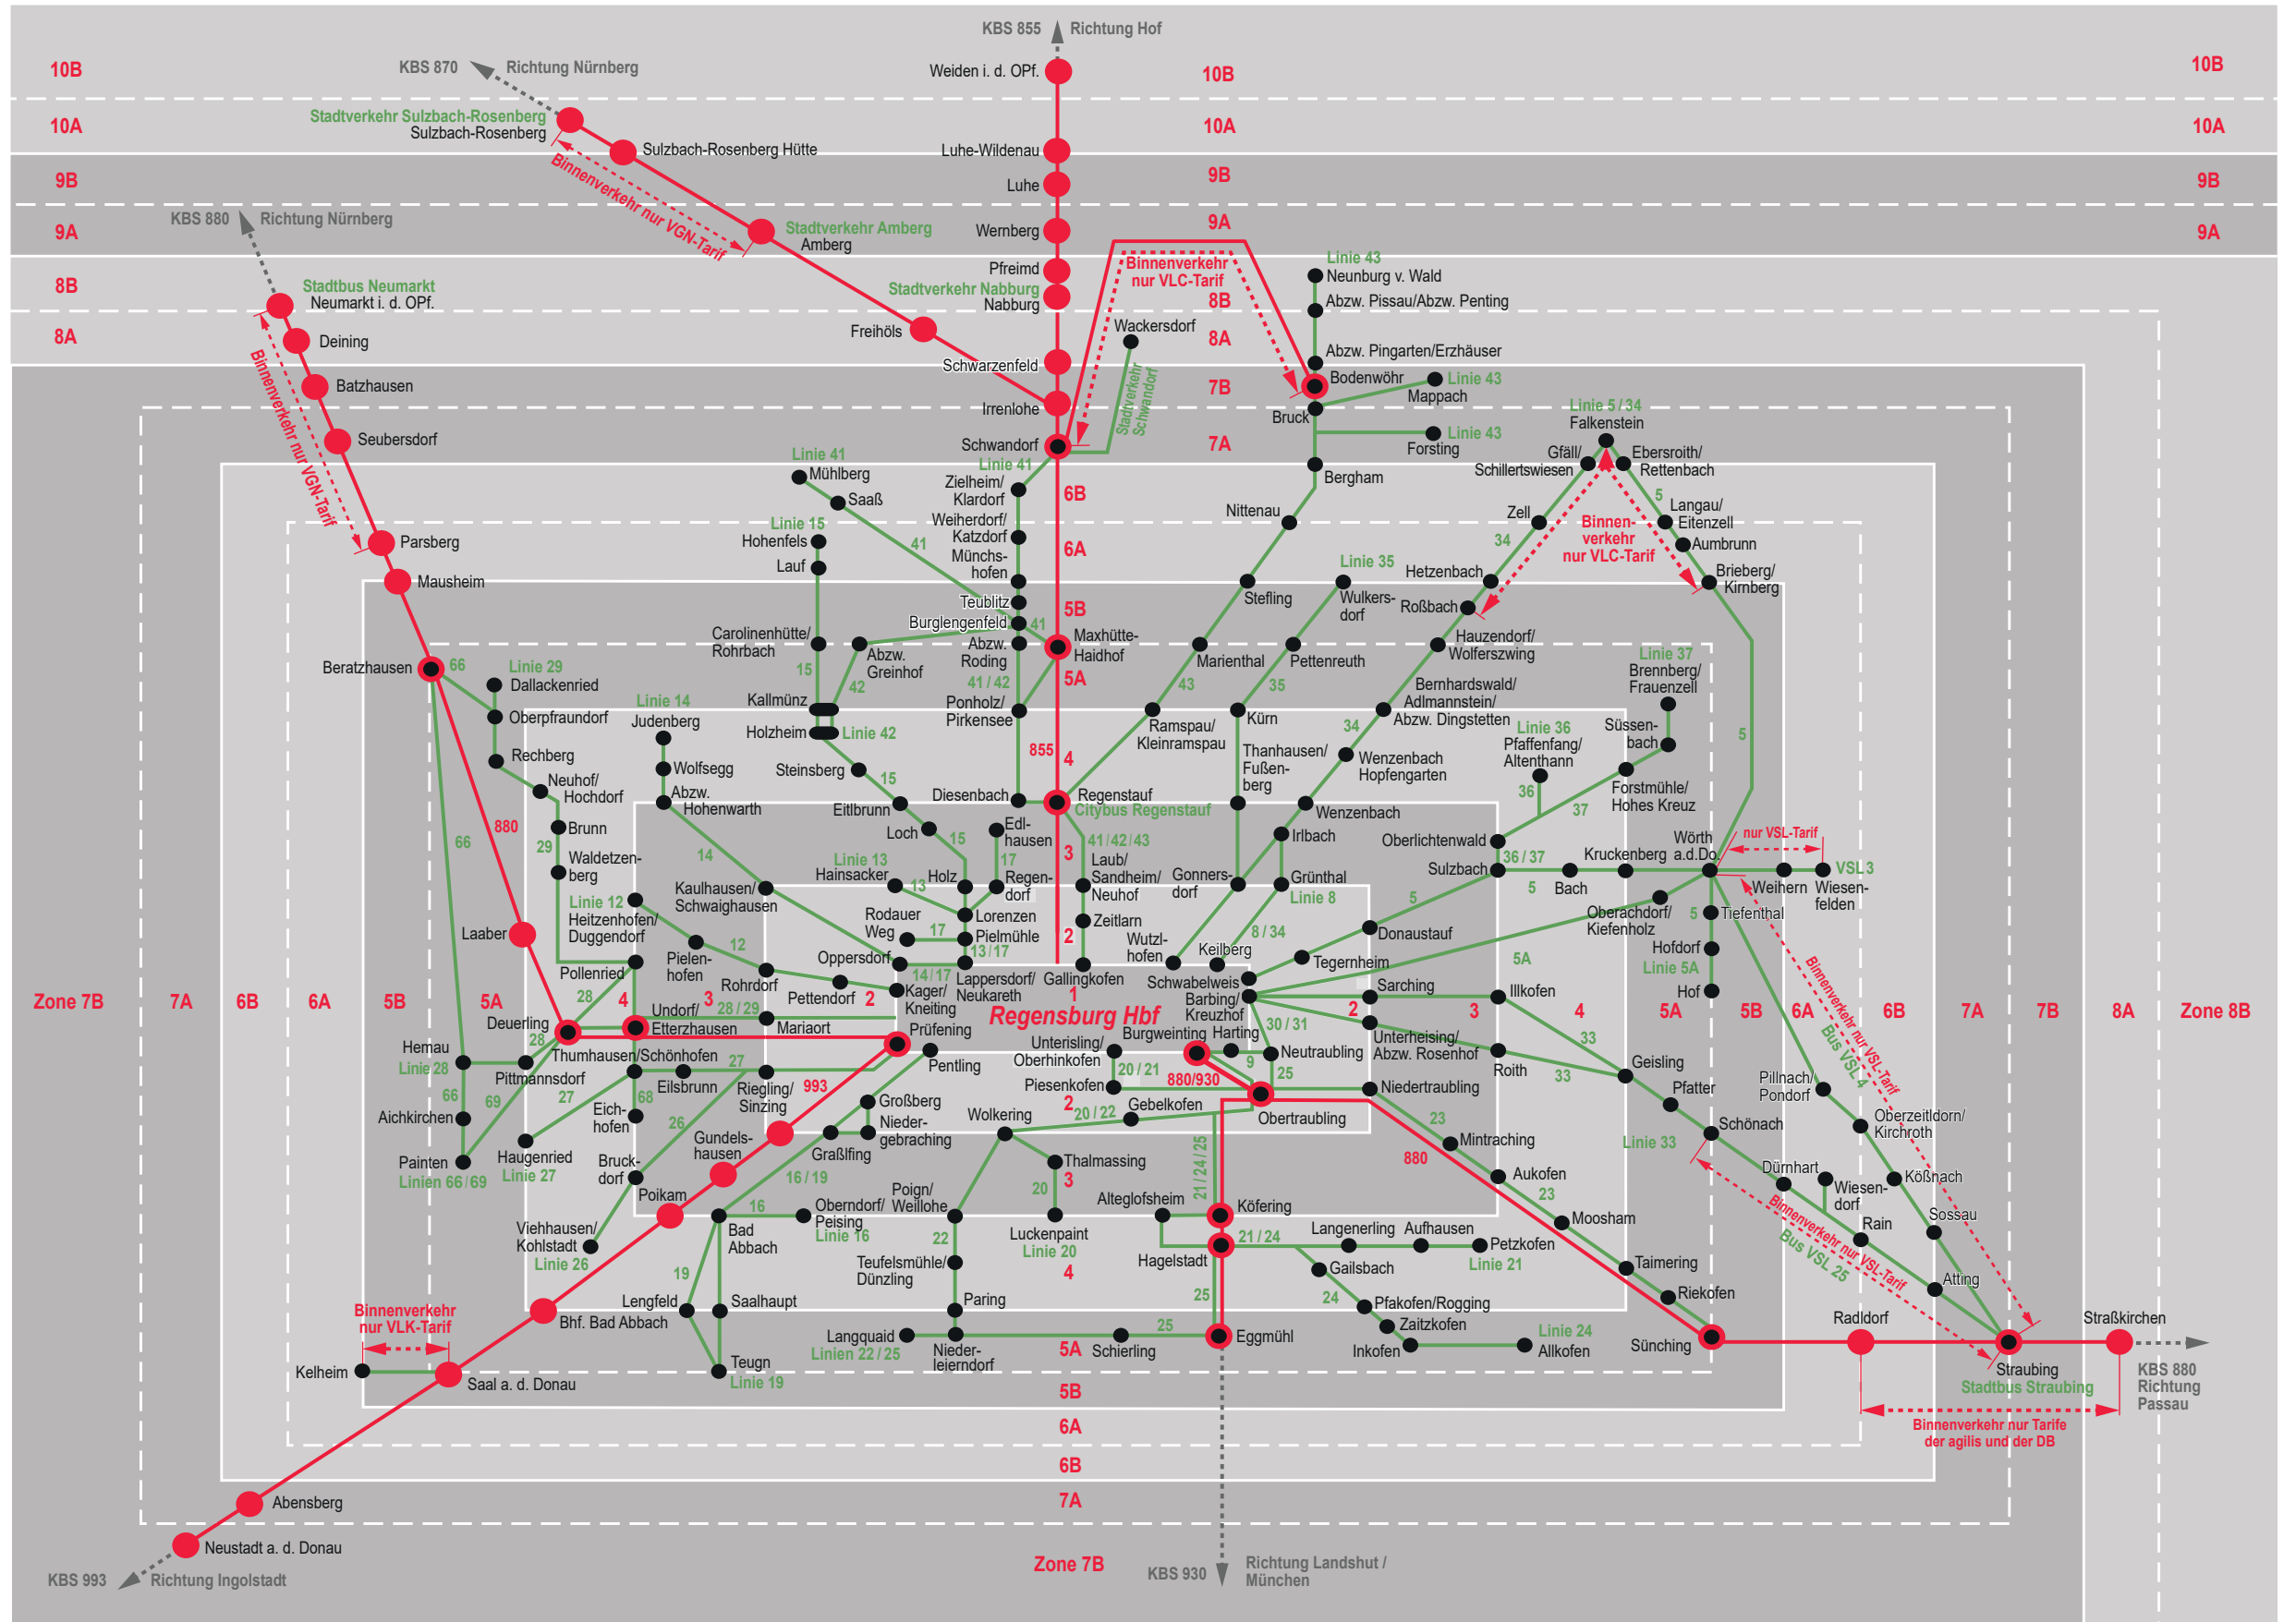

RVV-Tarifzonenplan / Streckenplan Region (Hauptnetz)

Stand: 01.04.2019

- Buslinie
- Bushaltestelle
- Zonen- und Zahlgrenze
- Binnenzahlgrenze
- Schienenstrecke
- Bahnhof
- 1,2,3,...10B Zonen

Das City-Ticket der Bahn gilt in den Zonen 1-2. Die Bayern-Tickets gelten in allen Tarifzonen. (Bitte den Gültigkeitszeitraum des jeweiligen Tickets beachten.)